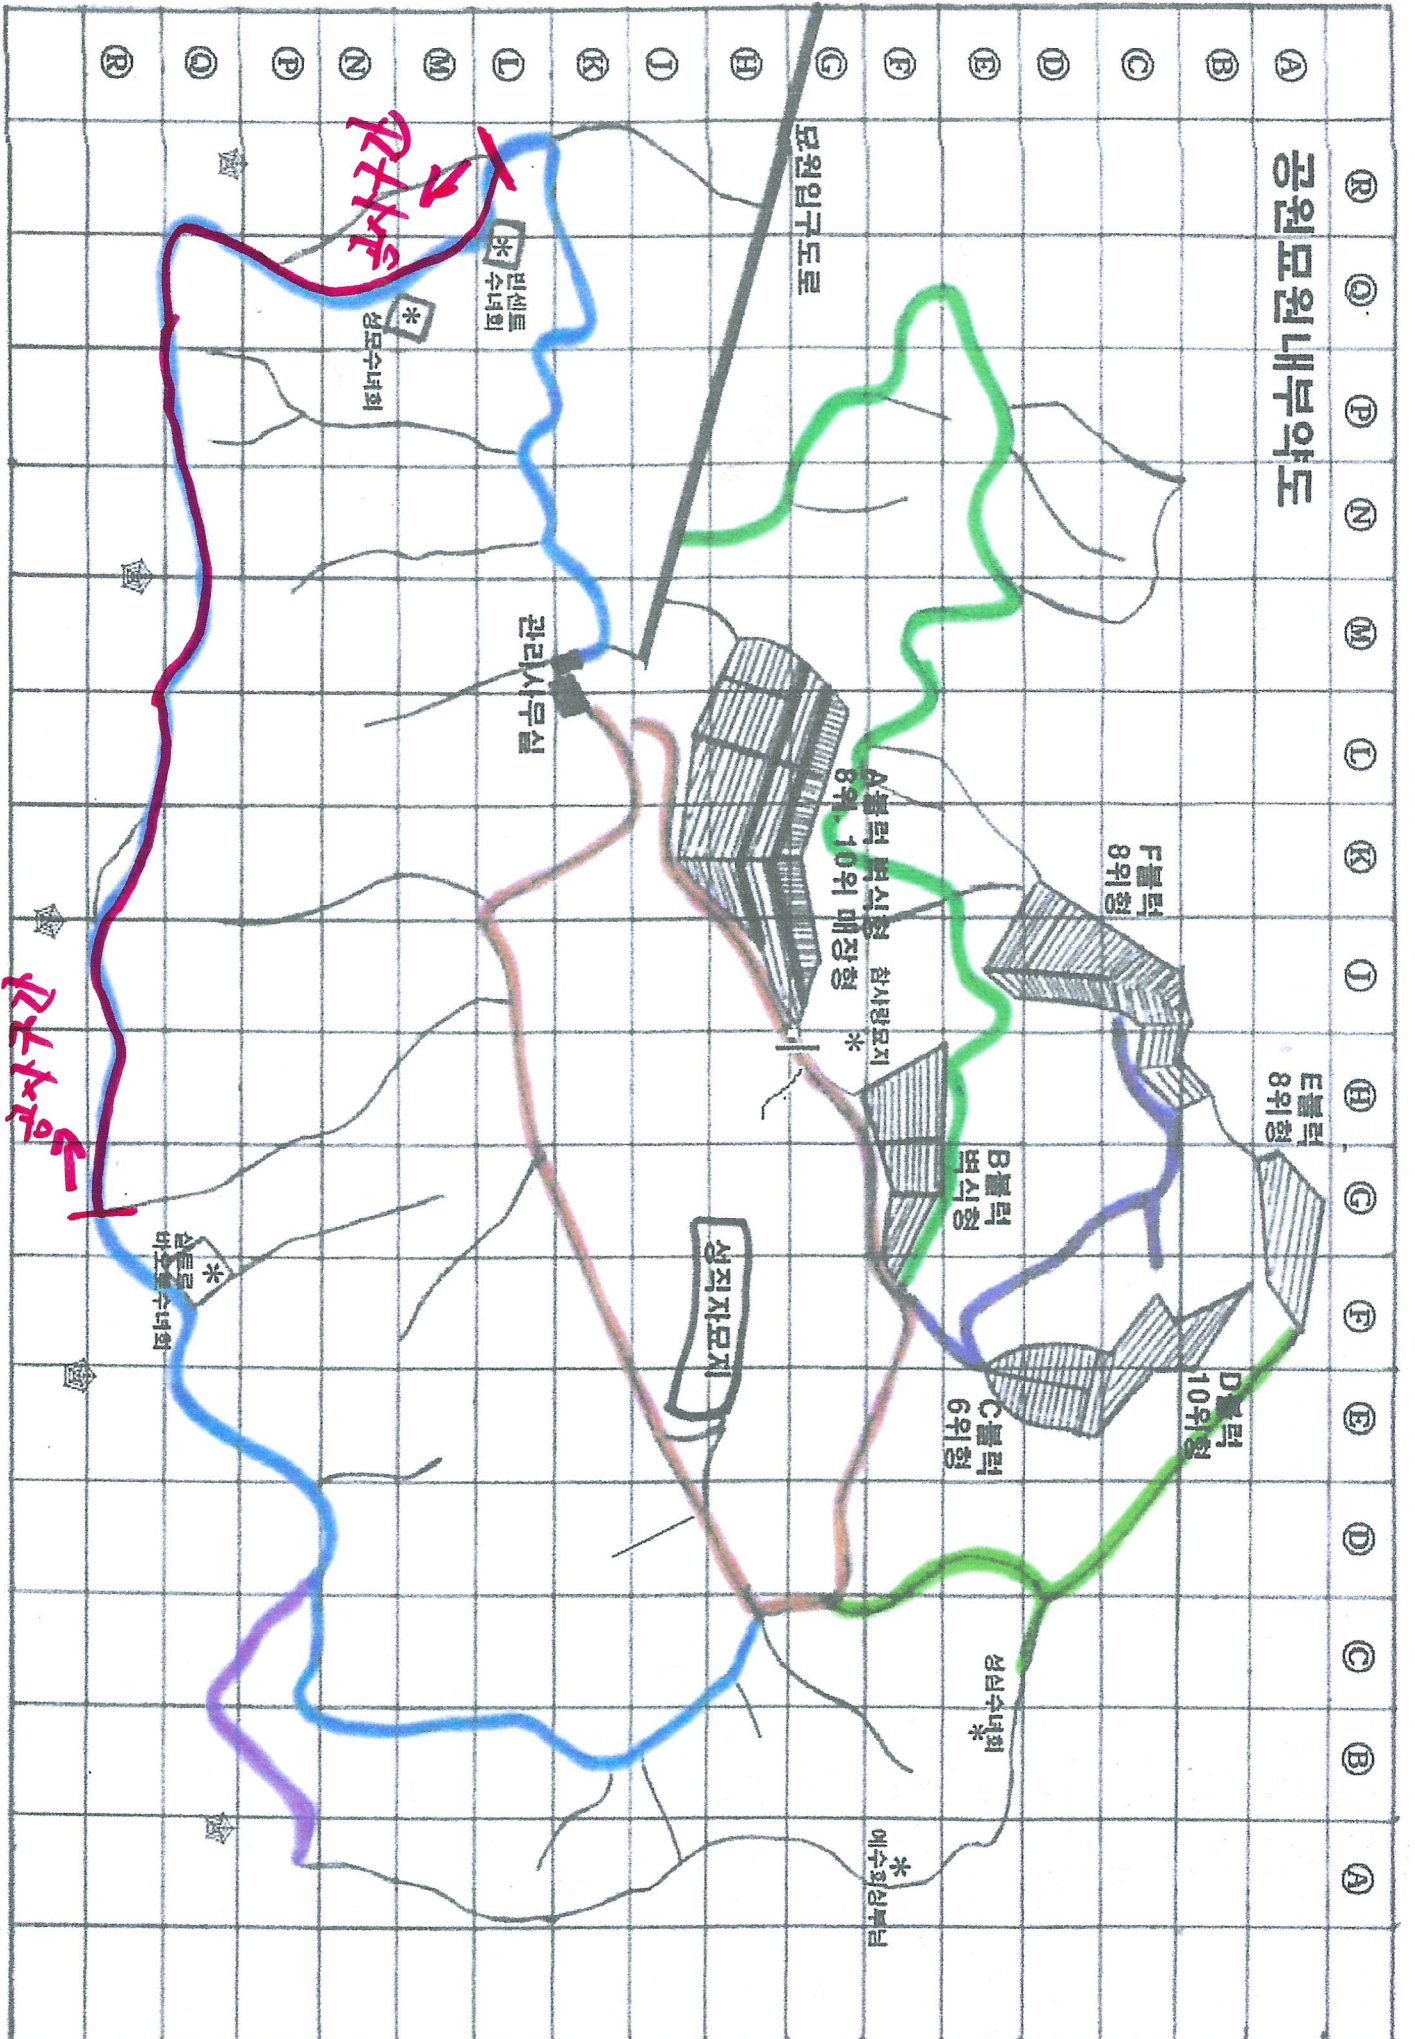

공원모원내부악도

관사동

관사동

성직자모제

모원입구도로

A블럭 점심형 8위 10위 매장형

B블럭 변식형

C블럭 6위형

D블럭 10위형

E블럭 8위형

F블럭 8위형

관리사무실

* 민센틀 수녀회

* 성모수녀회

* 성탄을 바오수녀회

* 성녀회

* 에수회성녀회

A

B

C

D

E

F

G

Q

R

R

Q

P

N

M

L